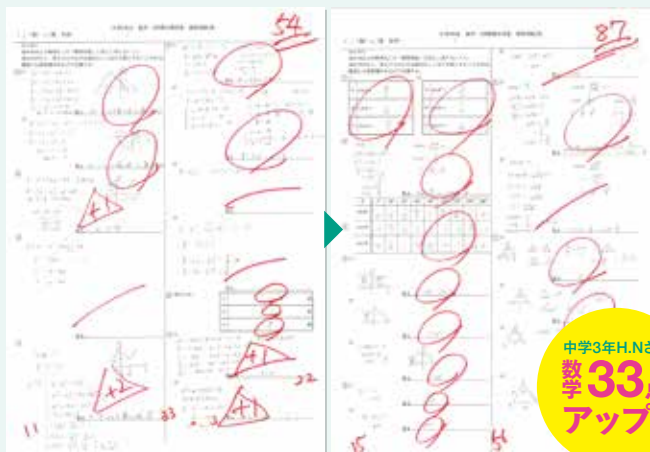

3 年間教材費無料
今年度使用する教材費をTESTEAで負担いたします(過去問等一部の教材を除く)。

成績アップ事例

中学2年K.Rさん
数学 **30点**
アップ!

中学3年H.Nさん
数学 **33点**
アップ!

授業ブース

一人につき一つのホワイトボードでノートを取りながら授業できます。初めて学習する単元も、先生の板書案で一から学習できます。

自習ブース

開校中自由に使える自習ブースです。授業後に残って授業の確認課題に取り組んだり、「家では集中できない」というお子様には学校の課題もここで取り組んでいただいています。教室長からすぐ見える位置にあるので安心してご利用ください。